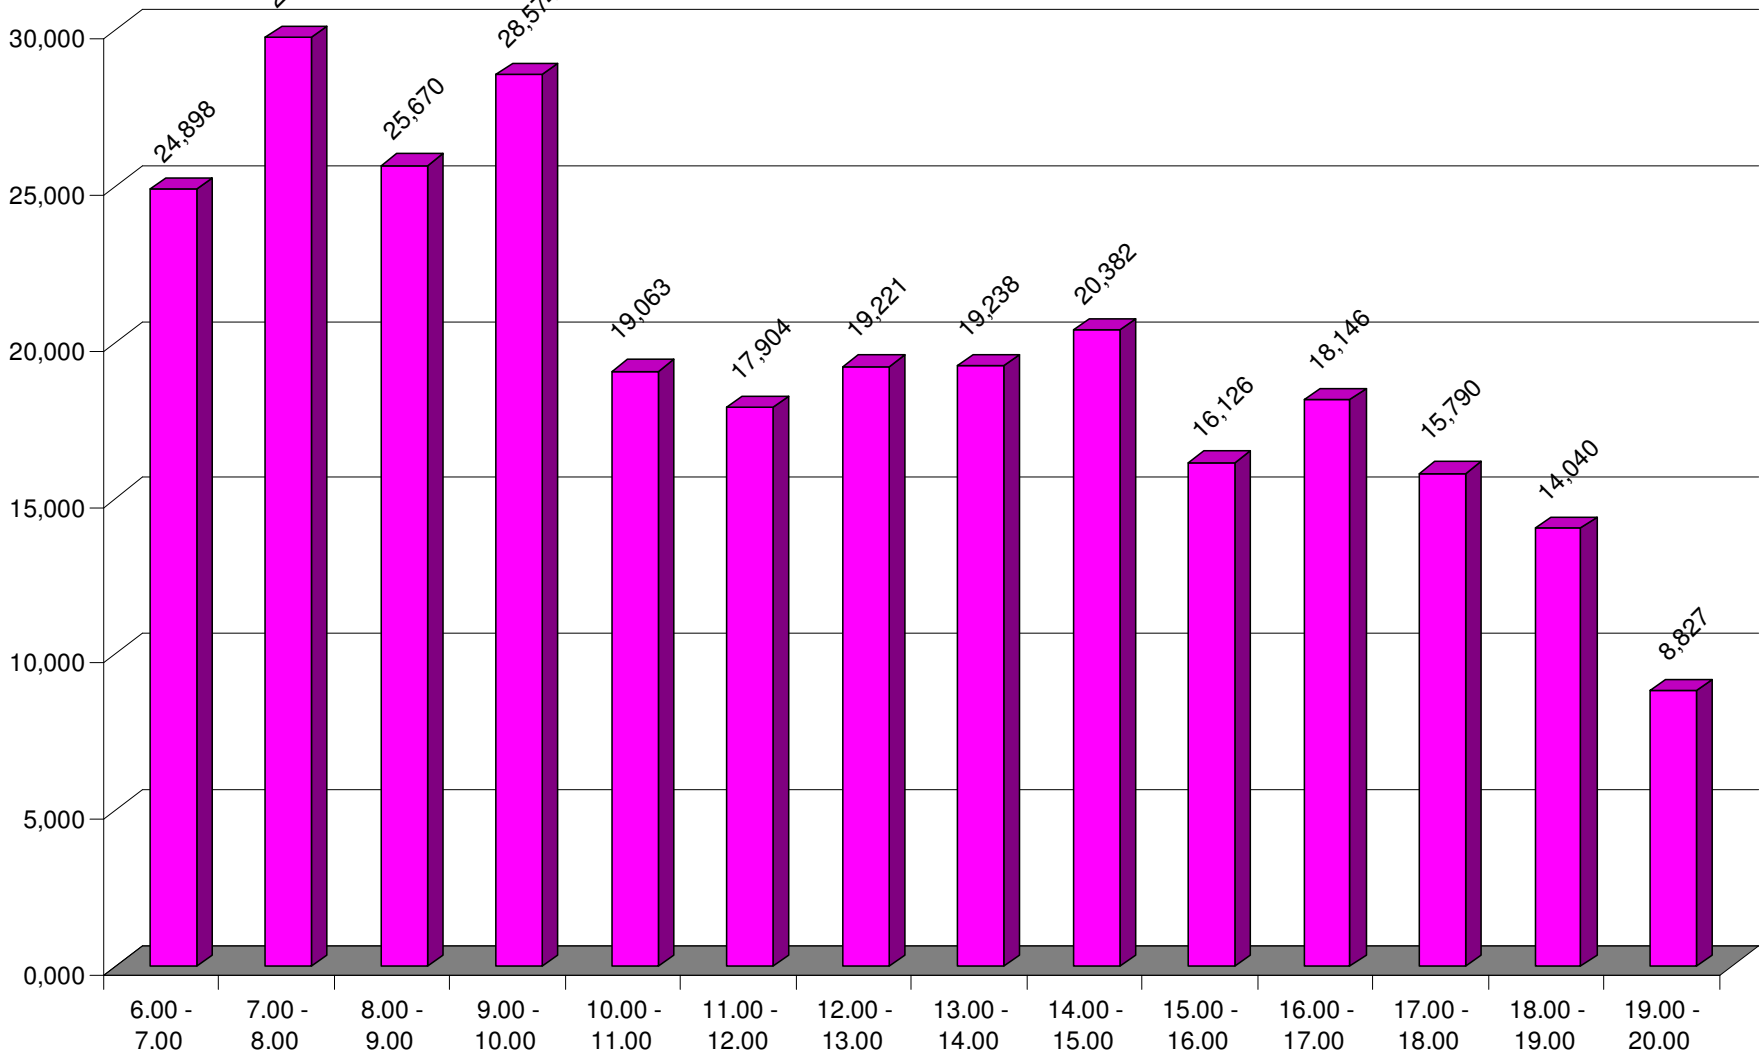

Lippe Welle Hamm
Stundenreichweite Mo - Fr
Durchschnitt: 21.231 Tsd.

in Tausend

Lippe Welle Hamm
Stundenreichweite in % / Mo - Fr
Durchschnitt: 13,11 %

in %